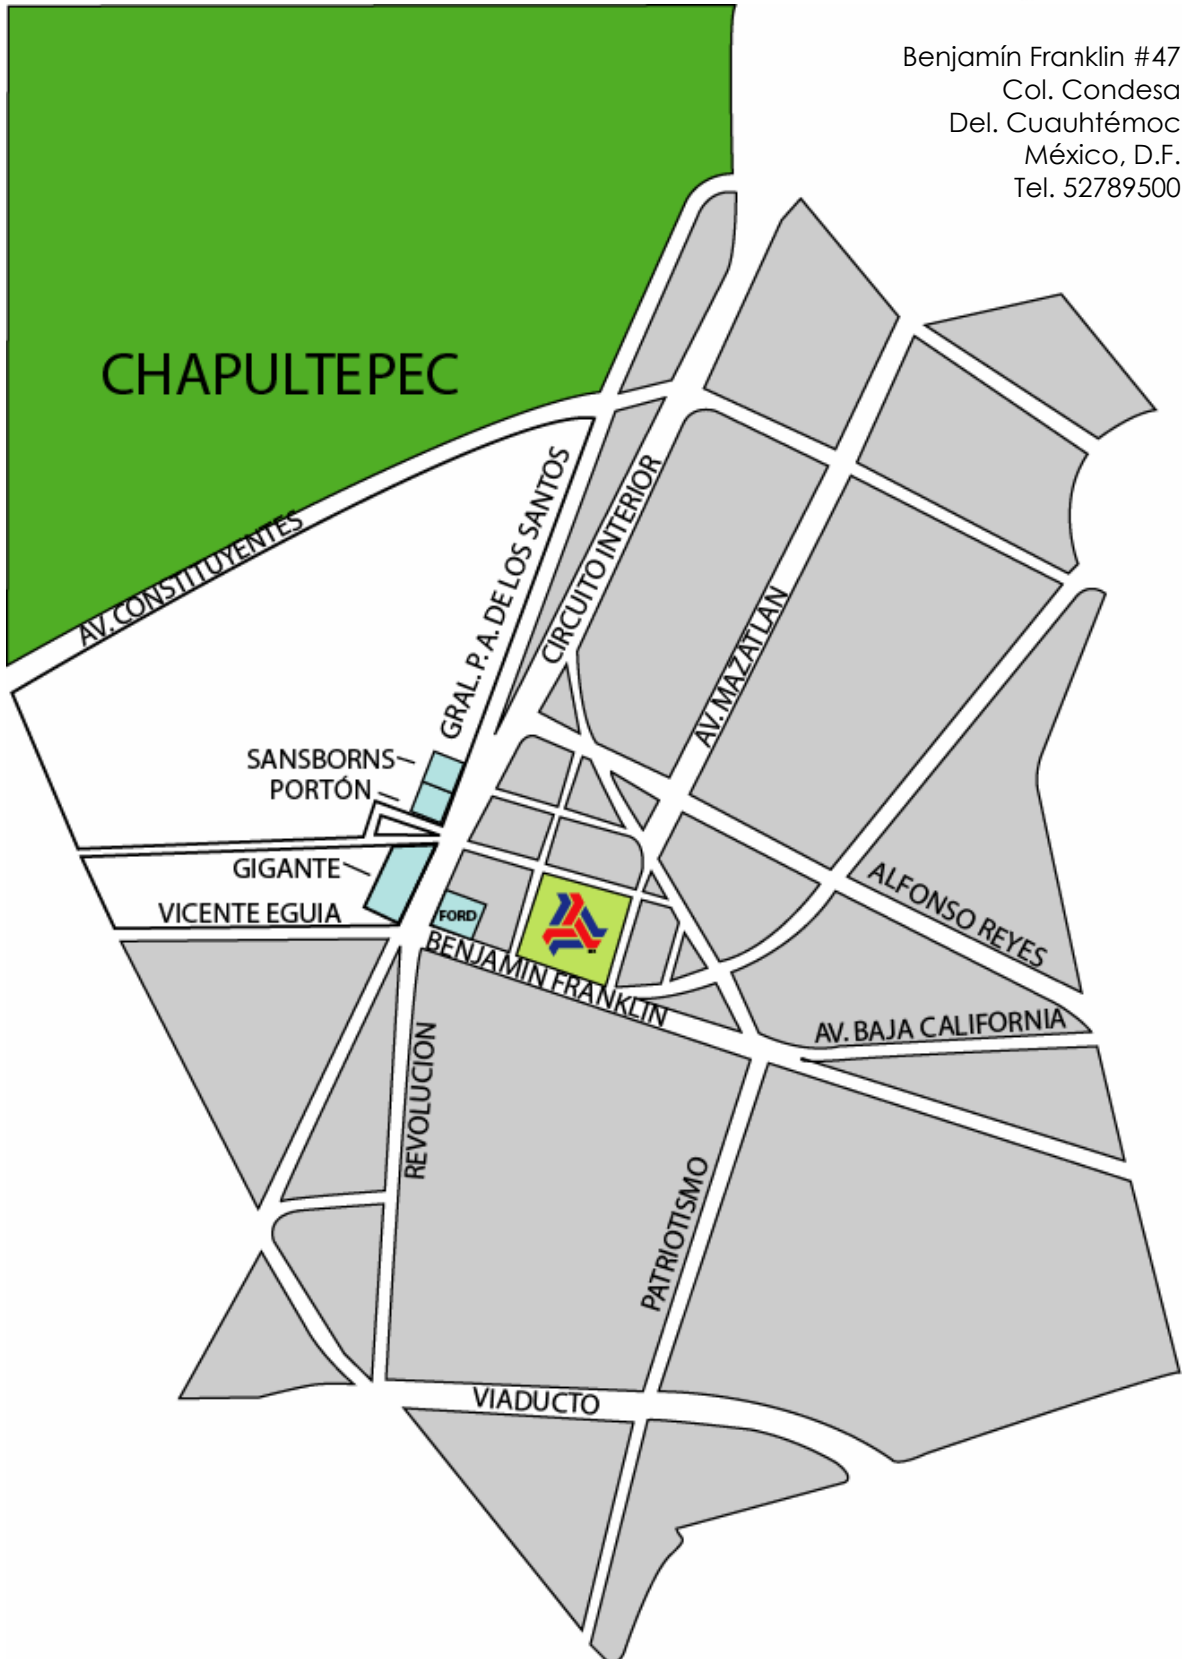

MAPA DE UBICACIÓN DE UNIVERSIDAD LA SALLE

Benjamín Franklin #47
Col. Condesa
Del. Cuauhtémoc
México, D.F.
Tel. 52789500

MAPA DE UBICACIÓN DE UNIVERSIDAD LA SALLE (AMPLIADO)

Instrucciones para llegar desde el sur:

- Estando sobre Av. *Patriotismo* dar vuelta a la izquierda al llegar a Av. *Benjamín Franklin*.
- Dar vuelta a la derecha sobre *Carlos B. Zetina*, el estacionamiento está a la mitad de la cuadra del lado derecho.

Instrucciones para llegar desde el norte:

- Estando sobre *Circuito Interior* dar vuelta a la izquierda al llegar a *Benjamín Hill* (del lado opuesto del circuito está un Portón y un Gigante, entre ambos pasa la calle de *Benjamín Hill*)
- Dar vuelta a la derecha en *Francisco Murguía*.
- Dar vuelta a la derecha en Av. *Benjamín Franklin*.
- Dar vuelta a la derecha sobre *Carlos B. Zetina*, el estacionamiento está a la mitad de la cuadra del lado derecho.

La Universidad La Salle cuenta con un estacionamiento adicional del lado opuesto de *Benjamín Franklin*, como se indica en el mapa. Los autobuses deberán estacionarse sobre Av. *Benjamín Franklin* entre *Francisco Murguía* y *Carlos B. Zetina*, o donde los elementos de seguridad de la universidad les indiquen.