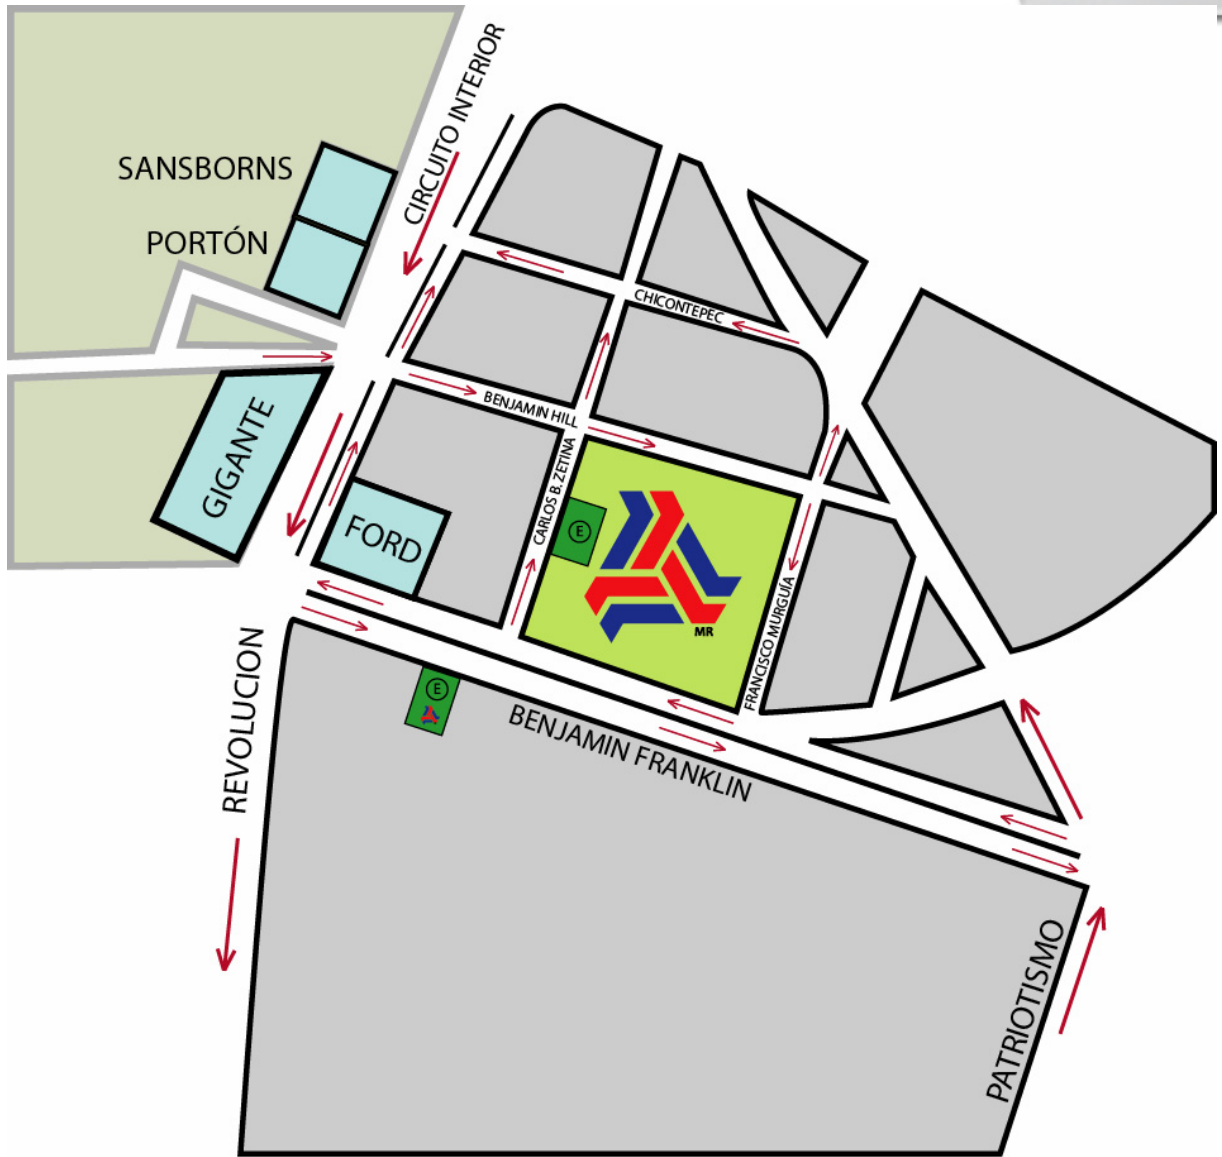

MAPA DE UBICACIÓN DE UNIVERSIDAD LA SALLE

Benjamín Franklin #47
Col. Condesa
Del. Cuauhtémoc
México, D.F.
Tel. 52789500

MAPA DE UBICACIÓN DE UNIVERSIDAD LA SALLE (AMPLIADO)

Instrucciones para llegar desde el sur:

- Estando sobre Av. *Patriotismo* dar vuelta a la izquierda al llegar a Av. *Benjamín Franklin*.
- Dar vuelta a la derecha sobre *Carlos B. Zetina*, el estacionamiento está a la mitad de la cuadra del lado derecho.

Instrucciones para llegar desde el norte:

- Estando sobre *Circuito Interior* dar vuelta a la izquierda al llegar a *Benjamín Hill* (del lado opuesto del circuito está un Portón y un Gigante, entre ambos pasa la calle de *Benjamín Hill*)
- Dar vuelta a la derecha en *Francisco Murguía*.
- Dar vuelta a la derecha en Av. *Benjamín Franklin*.
- Dar vuelta a la derecha sobre *Carlos B. Zetina*, el estacionamiento está a la mitad de la cuadra del lado derecho.

La Universidad La Salle cuenta con un estacionamiento adicional del lado opuesto de *Benjamín Franklin*, como se indica en el mapa. Los autobuses deberán estacionarse sobre Av. *Benjamín Franklin* entre *Francisco Murguía* y *Carlos B. Zetina*, o donde los elementos de seguridad de la universidad les indiquen.